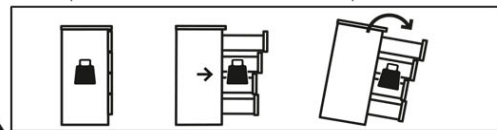

SAFARI 1S

Kód	mm	mm	mm		Balík
1	699	338	16	1	1/1
2	666	335	16	1	1/1
3	420	335	16	1	1/1
4	420	335	16	1	1/1
5	288	335	16	1	1/1
6	288	335	16	1	1/1
7	422	80	25	1	1/1
8	422	80	25	1	1/1
9	700	80	25	1	1/1
10	536	237	16	1	1/1
20	496	326	2,5	1	1/1
21	690	314	2,5	1	1/1
40	320	100	16	1	1/1
41	320	100	16	1	1/1
43	466	100	16	1	1/1

Pri používaní nábytku je zakázané:

- Umiestňovať nábytok v blízkosti vykurovacích zariadení a vedľa vlhkých stien, ako aj v miestnostiach s relatívnou vlhkosťou vyššou ako 70 %
- Teplota vykurovania nábytkových prvkov nesmie prekročiť +40 °C
- Počas montáže a používania nábytku nestojte nohami na vodorovných paneloch a oknách
- Na čistenie nábytku nepoužívajte chemické čistiace prostriedky
- Nesmie byť vystavený pôsobeniu vody

Vôňa.

Nový nábytok môže mať vôňu materiálov, z ktorých je vyrobený. Vôňa môže pretrvávať až tri týždne po inštalácii.

Na zníženie intenzity vône sa odporúča:

- V prípade čalúneného nábytku – výrobok povysávať a miestnosť vyvetrať.

Opakujte 3 – 4-krát denne

- V prípade skriň – utrite handričkou navlhčenou jemným čistiacim prostriedkom, následne utrite čistou, suchou handričkou a vyvetrajte miestnosť, pričom najprv otvorte všetky dverka a zásuvky výrobku

Opakujte 3 – 4-krát denne. Dôležité! Návod si uschovajte pre prípad opätovnej montáže nábytku alebo reklamácie.

Pri podávaní reklamácie použite označenie v návode.

VAROVANIE! Pád nábytku môže spôsobiť vážne alebo smrteľné zranenia v dôsledku pomliaždenín. **VŽDY** upevnite tento nábytok k stene pomocou obmedzovačov. Zabudovaný kolík sa

používa pri tehlových a betónových stenách. Na montáž na stenu

použijete upevňovacie prvky vhodné pre daný materiál steny. Ak si

nie ste istí, ktorý typ upevnenia je vhodný pre daný materiál steny,