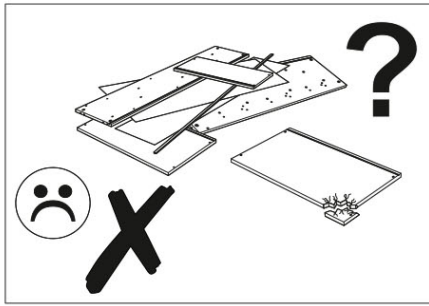

používa pri tehlových a betónových stenách. Na montáž na stenu

použijete upevňovacie prvky vhodné pre daný materiál steny. Ak si

nie ste istí, ktorý typ upevnenia je vhodný pre daný materiál steny,

obráťte sa na odborníka alebo špecializovanú predajňu. Za upevňovacie prvky je

v konečnom dôsledku zodpovedný inštalatér. Na ďalšie zníženie rizika vážnych

telesných poranení a smrti v dôsledku pádu nábytku:

- Umiestnite najťažšie predmety do spodnej zásuvky
- Neukladajte na hornú časť ťažké predmety
- Nikdy nedovoľte deťom liezť na zásuvky, dverka alebo police
- Nábytok používajte na určený účel